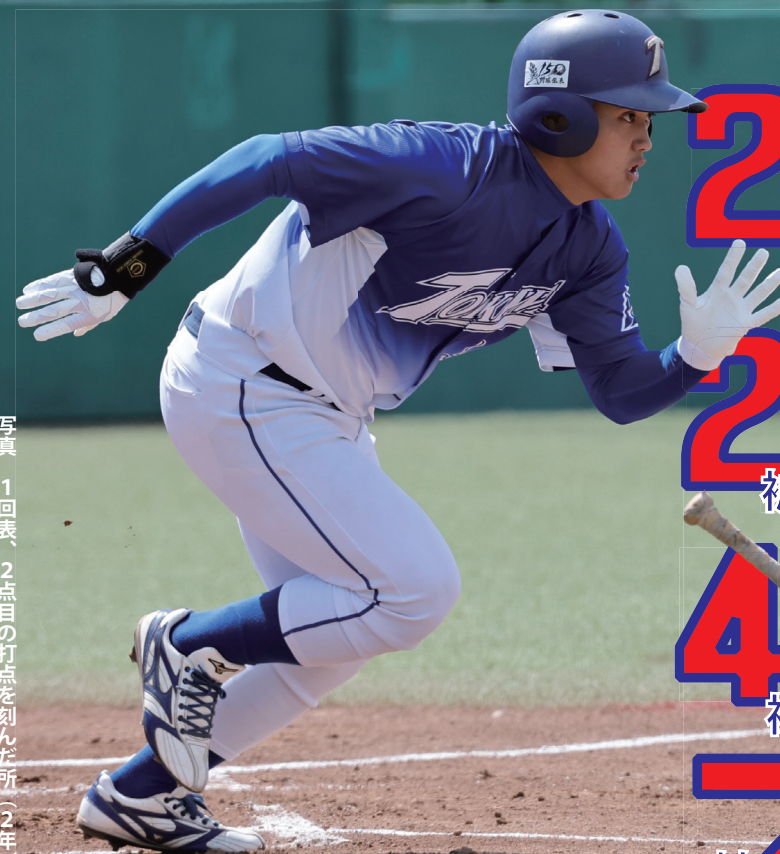

	一	二	三	四	五	六	七	八	九	計
常磐大	2	0	0	0	0	0	1	0		3
上武大	8	6	4	1	8	1	0	0	X	28

28 失点  
26 被安打  
40 被塁打  
7 被二塁打

歴史的  
大敗

連盟記録各種更新

王者  
上武  
に

上武大学戦  
3-28

写真 1回表、2点目の打点を刻んだ所（2年）

K3P 関甲新学生野球  
2022 春季 1部リーグ戦

関甲新学生野球・春季1部リーグの第3戦、常磐大学は前季の優勝校・上武大学と対戦し、3-28 の連盟新記録となる歴史的な大敗を喫した。

【4/16 上武大学野球場】試合は1回表から動きをみせる。常磐大学は1番大隈聖蓮（2年）が失策で出塁すると、2番照沼直樹（4年）が送りバントを決め、3番・主将木村俊輔（4年）が四球を選び、1死 1,2 塁でチャンスを作る。4番は凡退し、2死 1,2 塁から5番西海圭太郎（4年）と6番の所宜和（2年）の連続適時打で2点を先制。その裏、上武大学の攻撃。常磐大学の先発は笹目翔太郎（3年）。相手 1,2 番に連続安打を許すと、送りバントと四球

で1死満塁のピンチを迎え5番に2点適時打を放たれ同点に追い付かれる。その後、失策が絡み勝ち越されると6番の適時打で2-4。その後も流れを止めることができず、6点の失点で投手は安達嵩斗（2年）に交代。しかし、2点を追加され 2-8 で初回を終える。その後も上武の猛攻を止められず6回まで毎回得点を許す。8回表、1死3塁の3ボール1ストライクから相手投手のボールで追加点を取る。その後は得点を取ることが出来ず、3-28 で大敗した。バッテリーは笹目、安達、野口航（2年）、飯田洋介（2年）、斎藤秀翔（1年）、岩附詳陽（4年）一蛭原蓮（4年）。投手6人をつぎ込んだが、26被安打、3本の本塁打を含む28失点と上武の攻撃を止められなかった。（文・大高麟太郎、遠藤優太）